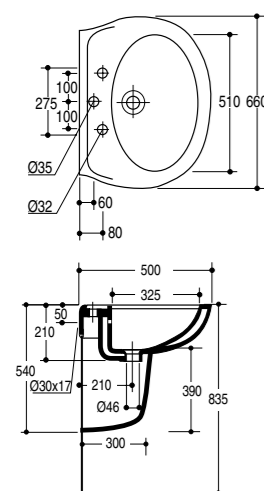

500

- > Lavabo consolle 90
- > Console washbasin 90
- > Lavabo plan 90

Kg. 18 - cm. 90 x 49

510

- > Semicolonna
- > Half-pedestal
- > Cache-siphon

Kg. 8 - cm. 26 x 30

200

- > Lavabo 66
- > Washbasin 66
- > Lavabo 66

Kg. 16 - cm. 66 x 50

201

- > Lavabo 58
- > Washbasin 58
- > Lavabo 58

Kg. 14 - cm. 58 x 48

511

- > Struttura cromata per lavabo consolle 90
- > Chromed structure for console washbasin 90
- > Structure chromée pour lavabo plan 90

Kg. 5,5 - cm. 73 x 42 x 74

530

- > Bidet sospeso monoforo con erogazione dell'acqua dal rubinetto
- > Wall hung bidet one taphole with water supply from tap
- > Bidet suspendu alimentation de l'eau par le robinet

Kg. 17 - cm. 36 x 53

520

- > Vaso sospeso
- > Wall hung WC
- > WC cuvette suspendu

Kg. 19 - cm. 53 x 36

COP 002

- > Coprivaso poliester
- > Polyester wc seat & cover
- > Abattant wc polyester

Kg. 3,5 - cm. 45 x 36