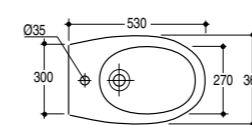

500

- > Lavabo consolle 90
- > Console washbasin 90
- > Lavabo plan 90

Kg. 18 - cm. 90 x 49

510

- > Semicolonna
- > Half-pedestal
- > Cache-siphon

Kg. 8 - cm. 26 x 30

200

- > Lavabo 66
- > Washbasin 66
- > Lavabo 66

Kg. 16 - cm. 66 x 50

201

- > Lavabo 58
- > Washbasin 58
- > Lavabo 58

Kg. 14 - cm. 58 x 48

511

- > Struttura cromata per lavabo consolle 90
- > Chromed structure for console washbasin 90
- > Structure chromée pour lavabo plan 90

Kg. 5,5 - cm. 73 x 42 x 74

530

- > Bidet sospeso monoforo con erogazione dell'acqua dal rubinetto
- > Wall hung bidet one taphole with water supply from tap
- > Bidet suspendu alimentation de l'eau par le robinet