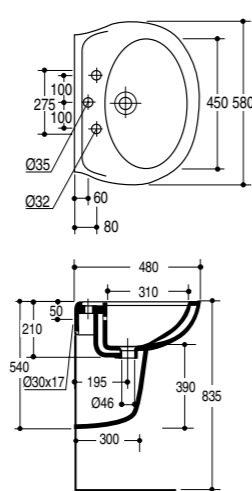

500

- > Lavabo consolle 90
- > Console washbasin 90
- > Lavabo plan 90

Kg. 18 - cm. 90 x 49

510

- > Semicolonna
- > Half-pedestal
- > Cache-siphon

Kg. 8 - cm. 26 x 30

200

- > Lavabo 66
- > Washbasin 66
- > Lavabo 66

Kg. 16 - cm. 66 x 50

201

- > Lavabo 58
- > Washbasin 58
- > Lavabo 58

Kg. 14 - cm. 58 x 48

511

- > Struttura cromata per lavabo consolle 90
- > Chromed structure for console washbasin 90
- > Structure chromée pour lavabo plan 90

Kg. 5,5 - cm. 73 x 42 x 74

530

- > Bidet sospeso monoforo con erogazione dell'acqua dal rubinetto
- > Wall hung bidet one taphole with water supply from tap
- > Bidet suspendu alimentation de l'eau par le robinet

Kg. 17 - cm. 36 x 53

520

- > Vaso sospeso
- > Wall hung WC
- > WC cuvette suspendu

Kg. 19 - cm. 53 x 36

COP 002

- > Coprivaso poliester
- > Polyester wc seat & cover
- > Abattant wc polyester

Kg. 3,5 - cm. 45 x 36