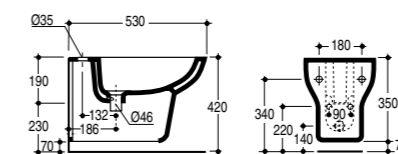

500

- > Lavabo consolle 90
- > Console washbasin 90
- > Lavabo plan 90

Kg. 18 - cm. 90 x 49

510

- > Semicolonna
- > Half-pedestal
- > Cache-siphon

Kg. 8 - cm. 26 x 30

200

- > Lavabo 66
- > Washbasin 66
- > Lavabo 66

Kg. 16 - cm. 66 x 50

201

- > Lavabo 58
- > Washbasin 58
- > Lavabo 58

Kg. 14 - cm. 58 x 48

511

- > Struttura cromata per lavabo consolle 90
- > Chromed structure for console washbasin 90
- > Structure chromée pour lavabo plan 90

Kg. 5,5 - cm. 73 x 42 x 74

530

- > Bidet sospeso monoforo con erogazione dell'acqua dal rubinetto
- > Wall hung bidet one taphole with water supply from tap
- > Bidet suspendu alimentation de l'eau par le robinet

Kg. 17 - cm. 36 x 53

520

- > Vaso sospeso
- > Wall hung WC
- > WC cuvette suspendu

Kg. 19 - cm. 53 x 36

COP 002

- > Coprivaso poliester
- > Polyester wc seat & cover
- > Abattant wc polyester

Kg. 3,5 - cm. 45 x 36