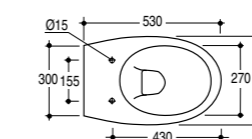

500

- > Lavabo consolle 90
- > Console washbasin 90
- > Lavabo plan 90

Kg. 18 - cm. 90 x 49

510

- > Semicolonna
- > Half-pedestal
- > Cache-siphon

Kg. 8 - cm. 26 x 30

200

- > Lavabo 66
- > Washbasin 66
- > Lavabo 66

Kg. 16 - cm. 66 x 50

201

- > Lavabo 58
- > Washbasin 58
- > Lavabo 58

Kg. 14 - cm. 58 x 48

511

- > Struttura cromata per lavabo consolle 90
- > Chromed structure for console washbasin 90
- > Structure chromée pour lavabo plan 90

Kg. 5,5 - cm. 73 x 42 x 74

530

- > Bidet sospeso monoforo con erogazione dell'acqua dal rubinetto
- > Wall hung bidet one taphole with water supply from tap
- > Bidet suspendu alimentation de l'eau par le robinet

Kg. 17 - cm. 36 x 53

520

- > Vaso sospeso
- > Wall hung WC
- > WC cuvette suspendu

Kg. 19 - cm. 53 x 36

COP 002

- > Coprivaso poliester
- > Polyester wc seat & cover
- > Abattant wc polyester

Kg. 3,5 - cm. 45 x 36

COP 005

- > Coprivaso termoindurente avvolgente
- > Thermosetting wc seat & wrap-over cover
- > Abattant wc thermodurcissable

Kg. 2,2 - cm. 45 x 36

FIS 006

- > Staffe di fissaggio per WC-bidet sospesi
- > Fixing brackets for wall hung WC-bidet
- > Etriers de fixation pour WC-bidet suspendu

Kg. 2,6