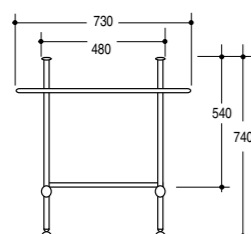

500

- > Lavabo consolle 90
- > Console washbasin 90
- > Lavabo plan 90

Kg. 18 - cm. 90 x 49

510

- > Semicolonna
- > Half-pedestal
- > Cache-siphon

Kg. 8 - cm. 26 x 30

200

- > Lavabo 66
- > Washbasin 66
- > Lavabo 66

Kg. 16 - cm. 66 x 50

201

- > Lavabo 58
- > Washbasin 58
- > Lavabo 58

Kg. 14 - cm. 58 x 48

511

- > Struttura cromata per lavabo consolle 90
- > Chromed structure for console washbasin 90
- > Structure chromée pour lavabo plan 90

Kg. 5,5 - cm. 73 x 42 x 74

530

- > Bidet sospeso monoforo con erogazione dell'acqua dal rubinetto
- > Wall hung bidet one taphole with water supply from tap
- > Bidet suspendu alimentation de l'eau par le robinet

Kg. 17 - cm. 36 x 53

520

- > Vaso sospeso
- > Wall hung WC
- > WC cuvette suspendu

Kg. 19 - cm. 53 x 36

COP 002

- > Coprivaso poliester
- > Polyester wc seat & cover
- > Abattant wc polyester

Kg. 3,5 - cm. 45 x 36