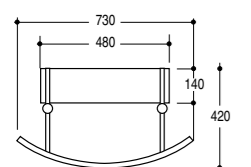

500

- > Lavabo consolle 90
- > Console washbasin 90
- > Lavabo plan 90

Kg. 18 - cm. 90 x 49

510

- > Semicolonna
- > Half-pedestal
- > Cache-siphon

Kg. 8 - cm. 26 x 30

200

- > Lavabo 66
- > Washbasin 66
- > Lavabo 66

Kg. 16 - cm. 66 x 50

201

- > Lavabo 58
- > Washbasin 58
- > Lavabo 58

Kg. 14 - cm. 58 x 48

511

- > Struttura cromata per lavabo consolle 90
- > Chromed structure for console washbasin 90
- > Structure chromée pour lavabo plan 90

Kg. 5,5 - cm. 73 x 42 x 74

530

- > Bidet sospeso monoforo con erogazione dell'acqua dal rubinetto
- > Wall hung bidet one taphole with water supply from tap
- > Bidet suspendu alimentation de l'eau par le robinet

Kg. 17 - cm. 36 x 53

520

- > Vaso sospeso
- > Wall hung WC
- > WC cuvette suspendu

Kg. 19 - cm. 53 x 36

COP 002

- > Coprivaso poliester
- > Polyester wc seat & cover
- > Abattant wc polyester

Kg. 3,5 - cm. 45 x 36