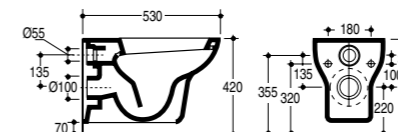

500

- > Lavabo consolle 90
- > Console washbasin 90
- > Lavabo plan 90

Kg. 18 - cm. 90 x 49

510

- > Semicolonna
- > Half-pedestal
- > Cache-siphon

Kg. 8 - cm. 26 x 30

200

- > Lavabo 66
- > Washbasin 66
- > Lavabo 66

Kg. 16 - cm. 66 x 50

201

- > Lavabo 58
- > Washbasin 58
- > Lavabo 58

Kg. 14 - cm. 58 x 48

511

- > Struttura cromata per lavabo consolle 90
- > Chromed structure for console washbasin 90
- > Structure chromée pour lavabo plan 90

Kg. 5,5 - cm. 73 x 42 x 74

530

- > Bidet sospeso monoforo con erogazione dell'acqua dal rubinetto
- > Wall hung bidet one taphole with water supply from tap
- > Bidet suspendu alimentation de l'eau par le robinet

Kg. 17 - cm. 36 x 53

520

- > Vaso sospeso
- > Wall hung WC
- > WC cuvette suspendu

Kg. 19 - cm. 53 x 36

COP 002

- > Coprivaso poliester
- > Polyester wc seat & cover
- > Abattant wc polyester

Kg. 3,5 - cm. 45 x 36