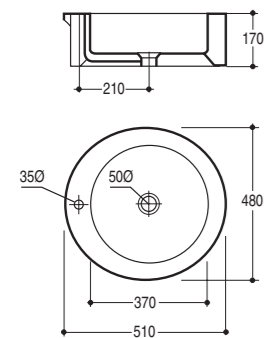

1000

- > Lavabo 68 sospeso o da appoggio
- > Washbasin 68 suspended or lay-on
- > Lavabo 68 suspendu ou d'appui

Kg. 20 - cm. 68 x 49

730

- > Bidet monoforo filo parete, con erogazione dell'acqua dal rubinetto
- > Back-to-wall bidet one taphole, with water supply from tap
- > Bidet caréné jusqu'au mur monotrou, alimentation de l'eau par le robinet

Kg. 22 - cm. 59 x 38

LA 08

- > Lavabo Quadra 60 sospeso o da appoggio
- > Suspended or lay-on washbasin Quadra 60
- > Lavabo Quadra 60 suspendu ou d'appui

Kg. 20 - cm. 60 x 51

LA 09

- > Lavabo Quadra 50 sospeso o da appoggio
- > Suspended or lay-on washbasin Quadra 50
- > Lavabo Quadra 50 suspendu ou d'appui

Kg. 17 - cm. 50 x 46

720

- > Vaso filo parete, scarico orizzontale convertibile in scarico pavimento con curva tecnica
- > Back-to-wall WC, P trap convertible in S trap by elbow pipe
- > WC cuvette caréné jusqu'au mur, sortie horizontale convertible en sortie verticale avec le manchon

Kg. 24 - cm. 59 x 38

LA 10

- > Lavabo Tonda 48 da appoggio
- > Lay-on washbasin Tonda 48
- > Lavabo Tonda 48 d'appui

Kg. 13 - cm. 48 x 51

CURVA

- > Curva tecnica per vaso scarico pavimento
- > WC elbow pipe for S trap connection
- > Manchon coudé pour wc sortie verticale