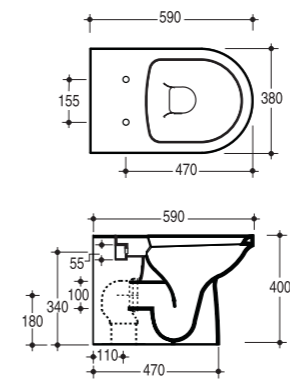

1000

- > Lavabo 68 sospeso o da appoggio
- > Washbasin 68 suspended or lay-on
- > Lavabo 68 suspendu ou d'appui

Kg. 20 - cm. 68 x 49

730

- > Bidet monoforo filo parete, con erogazione dell'acqua dal rubinetto
- > Back-to-wall bidet one taphole, with water supply from tap
- > Bidet caréné jusqu'au mur monotrou, alimentation de l'eau par le robinet

Kg. 22 - cm. 59 x 38

LA 08

- > Lavabo Quadra 60 sospeso o da appoggio
- > Suspended or lay-on washbasin Quadra 60
- > Lavabo Quadra 60 suspendu ou d'appui

Kg. 20 - cm. 60 x 51

LA 09

- > Lavabo Quadra 50 sospeso o da appoggio
- > Suspended or lay-on washbasin Quadra 50
- > Lavabo Quadra 50 suspendu ou d'appui

Kg. 17 - cm. 50 x 46

720

- > Vaso filo parete, scarico orizzontale convertibile in scarico pavimento con curva tecnica
- > Back-to-wall WC, P trap convertible in S trap by elbow pipe
- > WC cuvette caréné jusqu'au mur, sortie horizontale convertible en sortie verticale avec le manchon

Kg. 24 - cm. 59 x 38

LA 10

- > Lavabo Tonda 48 da appoggio
- > Lay-on washbasin Tonda 48
- > Lavabo Tonda 48 d'appui

Kg. 13 - cm. 48 x 51

CURVA

- > Curva tecnica per vaso scarico pavimento
- > WC elbow pipe for S trap connection
- > Manchon coudé pour wc sortie verticale