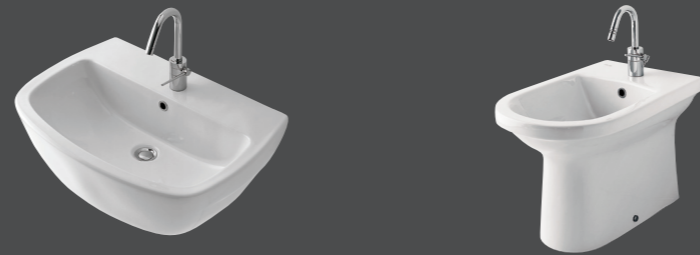

1000

- > Lavabo 68 sospeso o da appoggio
- > Washbasin 68 suspended or lay-on
- > Lavabo 68 suspendu ou d'appui

Kg. 20 - cm. 68 x 49

730

- > Bidet monoforo filo parete, con erogazione dell'acqua dal rubinetto
- > Back-to-wall bidet one taphole, with water supply from tap
- > Bidet caréné jusqu'au mur monotrou, alimentation de l'eau par le robinet

Kg. 22 - cm. 59 x 38

LA 08

- > Lavabo Quadra 60 sospeso o da appoggio
- > Suspended or lay-on washbasin Quadra 60
- > Lavabo Quadra 60 suspendu ou d'appui

Kg. 20 - cm. 60 x 51

LA 09

- > Lavabo Quadra 50 sospeso o da appoggio
- > Suspended or lay-on washbasin Quadra 50
- > Lavabo Quadra 50 suspendu ou d'appui

Kg. 17 - cm. 50 x 46

720

- > Vaso filo parete, scarico orizzontale convertibile in scarico pavimento con curva tecnica
- > Back-to-wall WC, P trap convertible in S trap by elbow pipe
- > WC cuvette caréné jusqu'au mur, sortie horizontale convertible en sortie verticale avec le manchon

Kg. 24 - cm. 59 x 38

LA 10

- > Lavabo Tonda 48 da appoggio
- > Lay-on washbasin Tonda 48
- > Lavabo Tonda 48 d'appui

Kg. 13 - cm. 48 x 51

CURVA

- > Curva tecnica per vaso scarico pavimento
- > WC elbow pipe for S trap connection
- > Manchon coudé pour wc sortie verticale