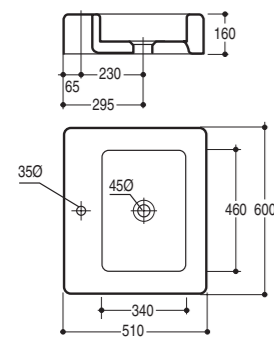

1000

- > Lavabo 68 sospeso o da appoggio
- > Washbasin 68 suspended or lay-on
- > Lavabo 68 suspendu ou d'appui

Kg. 20 - cm. 68 x 49

730

- > Bidet monoforo filo parete, con erogazione dell'acqua dal rubinetto
- > Back-to-wall bidet one taphole, with water supply from tap
- > Bidet caréné jusqu'au mur monotrou, alimentation de l'eau par le robinet

Kg. 22 - cm. 59 x 38

LA 08

- > Lavabo Quadra 60 sospeso o da appoggio
- > Suspended or lay-on washbasin Quadra 60
- > Lavabo Quadra 60 suspendu ou d'appui

Kg. 20 - cm. 60 x 51

LA 09

- > Lavabo Quadra 50 sospeso o da appoggio
- > Suspended or lay-on washbasin Quadra 50
- > Lavabo Quadra 50 suspendu ou d'appui

Kg. 17 - cm. 50 x 46

720

- > Vaso filo parete, scarico orizzontale convertibile in scarico pavimento con curva tecnica
- > Back-to-wall WC, P trap convertible in S trap by elbow pipe
- > WC cuvette caréné jusqu'au mur, sortie horizontale convertible en sortie verticale avec le manchon

Kg. 24 - cm. 59 x 38

LA 10

- > Lavabo Tonda 48 da appoggio
- > Lay-on washbasin Tonda 48
- > Lavabo Tonda 48 d'appui

Kg. 13 - cm. 48 x 51

CURVA

- > Curva tecnica per vaso scarico pavimento
- > WC elbow pipe for S trap connection
- > Manchon coudé pour wc sortie verticale