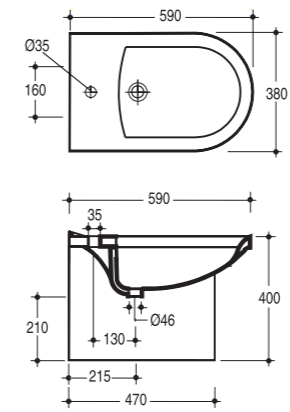

1000

- > Lavabo 68 sospeso o da appoggio
- > Washbasin 68 suspended or lay-on
- > Lavabo 68 suspendu ou d'appui

Kg. 20 - cm. 68 x 49

730

- > Bidet monoforo filo parete, con erogazione dell'acqua dal rubinetto
- > Back-to-wall bidet one taphole, with water supply from tap
- > Bidet caréné jusqu'au mur monotrou, alimentation de l'eau par le robinet

Kg. 22 - cm. 59 x 38

LA 08

- > Lavabo Quadra 60 sospeso o da appoggio
- > Suspended or lay-on washbasin Quadra 60
- > Lavabo Quadra 60 suspendu ou d'appui

Kg. 20 - cm. 60 x 51

LA 09

- > Lavabo Quadra 50 sospeso o da appoggio
- > Suspended or lay-on washbasin Quadra 50
- > Lavabo Quadra 50 suspendu ou d'appui

Kg. 17 - cm. 50 x 46

720

- > Vaso filo parete, scarico orizzontale convertibile in scarico pavimento con curva tecnica
- > Back-to-wall WC, P trap convertible in S trap by elbow pipe
- > WC cuvette caréné jusqu'au mur, sortie horizontale convertible en sortie verticale avec le manchon

Kg. 24 - cm. 59 x 38

LA 10

- > Lavabo Tonda 48 da appoggio
- > Lay-on washbasin Tonda 48
- > Lavabo Tonda 48 d'appui

Kg. 13 - cm. 48 x 51

CURVA

- > Curva tecnica per vaso scarico pavimento
- > WC elbow pipe for S trap connection
- > Manchon coudé pour wc sortie verticale