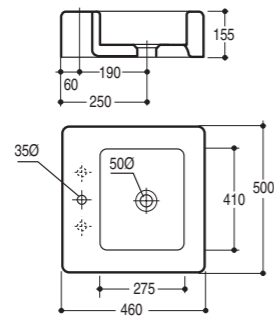

1000

- > Lavabo 68 sospeso o da appoggio
- > Washbasin 68 suspended or lay-on
- > Lavabo 68 suspendu ou d'appui

Kg. 20 - cm. 68 x 49

730

- > Bidet monoforo filo parete, con erogazione dell'acqua dal rubinetto
- > Back-to-wall bidet one taphole, with water supply from tap
- > Bidet caréné jusqu'au mur monotrou, alimentation de l'eau par le robinet

Kg. 22 - cm. 59 x 38

LA 08

- > Lavabo Quadra 60 sospeso o da appoggio
- > Suspended or lay-on washbasin Quadra 60
- > Lavabo Quadra 60 suspendu ou d'appui

Kg. 20 - cm. 60 x 51

LA 09

- > Lavabo Quadra 50 sospeso o da appoggio
- > Suspended or lay-on washbasin Quadra 50
- > Lavabo Quadra 50 suspendu ou d'appui

Kg. 17 - cm. 50 x 46

720

- > Vaso filo parete, scarico orizzontale convertibile in scarico pavimento con curva tecnica
- > Back-to-wall WC, P trap convertible in S trap by elbow pipe
- > WC cuvette caréné jusqu'au mur, sortie horizontale convertible en sortie verticale avec le manchon

Kg. 24 - cm. 59 x 38

LA 10

- > Lavabo Tonda 48 da appoggio
- > Lay-on washbasin Tonda 48
- > Lavabo Tonda 48 d'appui

Kg. 13 - cm. 48 x 51

CURVA

- > Curva tecnica per vaso scarico pavimento
- > WC elbow pipe for S trap connection
- > Manchon coudé pour wc sortie verticale