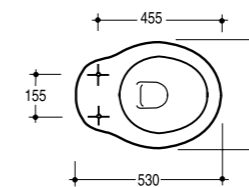

800

- › Consolle 100
 - › Console washbasin 100
 - › Lavabo plan 100
- Kg. 35 - cm. 100 x 60

811

- › Piedi per consolle
 - › Ceramic legs for console
 - › Piéds en ceramique
- Kg. 9 - cm. 78

822

- › Vaso monoblocco scarico pavimento
 - › Monobloc WC S trap
 - › WC cuvette monobloc sortie verticale
- Kg. 23 - cm. 71 x 39

823

- › Vaso monoblocco scarico parete
 - › Monobloc WC P trap
 - › WC cuvette monobloc sortie horizontale
- Kg. 23 - cm. 71 x 39

840

- › Cassetta monoblocco
 - › Monobloc cistern
 - › Réservoir monobloc
- Kg. 14 - cm. 45 x 18

801

- › Lavabo 71
 - › Washbasin 71
 - › Lavabo 71
- Kg. 22 - cm. 71 x 56

810

- › Colonna
 - › Pedestal
 - › Colonne
- Kg. 12 - cm. 66

820

- › Vaso scarico pavimento
 - › WC S trap
 - › WC cuvette sortie verticale
- Kg. 18 - cm. 53 x 39

821

- › Vaso scarico parete
 - › WC P trap
 - › WC cuvette sortie horizontale
- Kg. 18 - cm. 58 x 39

830

- › Bidet mono-triforo con erogazione dell'acqua dal sanitario
 - › Bidet one-three holes, with water supply from the ceramic
 - › Bidet à un ou trois trous, alimentation de l'eau par le sanitaire
- Kg. 18 - cm. 58 x 39