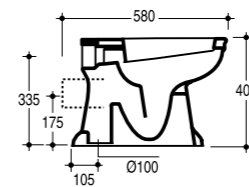

800

- › Consolle 100
 - › Console washbasin 100
 - › Lavabo plan 100
- Kg. 35 - cm. 100 x 60

811

- › Piedi per consolle
 - › Ceramic legs for console
 - › Piéds en ceramique
- Kg. 9 - cm. 78

822

- › Vaso monoblocco scarico pavimento
 - › Monobloc WC S trap
 - › WC cuvette monobloc sortie verticale
- Kg. 23 - cm. 71 x 39

823

- › Vaso monoblocco scarico parete
 - › Monobloc WC P trap
 - › WC cuvette monobloc sortie horizontale
- Kg. 23 - cm. 71 x 39

840

- › Cassetta monoblocco
 - › Monobloc cistern
 - › Réservoir monobloc
- Kg. 14 - cm. 45 x 18

801

- › Lavabo 71
 - › Washbasin 71
 - › Lavabo 71
- Kg. 22 - cm. 71 x 56

810

- › Colonna
 - › Pedestal
 - › Colonne
- Kg. 12 - cm. 66

820

- › Vaso scarico pavimento
 - › WC S trap
 - › WC cuvette sortie verticale
- Kg. 18 - cm. 53 x 39

821

- › Vaso scarico parete
 - › WC P trap
 - › WC cuvette sortie horizontale
- Kg. 18 - cm. 58 x 39

830

- › Bidet mono-triforo con erogazione dell'acqua dal sanitario
 - › Bidet one-three holes, with water supply from the ceramic
 - › Bidet à un ou trois trous, alimentation de l'eau par le sanitaire
- Kg. 18 - cm. 58 x 39