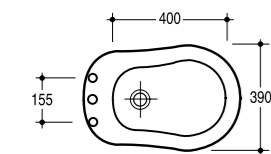

800

- › Consolle 100
 - › Console washbasin 100
 - › Lavabo plan 100
- Kg. 35 - cm. 100 x 60

811

- › Piedi per consolle
 - › Ceramic legs for console
 - › Piéds en ceramique
- Kg. 9 - cm. 78

822

- › Vaso monoblocco scarico pavimento
 - › Monobloc WC S trap
 - › WC cuvette monobloc sortie verticale
- Kg. 23 - cm. 71 x 39

823

- › Vaso monoblocco scarico parete
 - › Monobloc WC P trap
 - › WC cuvette monobloc sortie horizontale
- Kg. 23 - cm. 71 x 39

840

- › Cassetta monoblocco
 - › Monobloc cistern
 - › Réservoir monobloc
- Kg. 14 - cm. 45 x 18

801

- › Lavabo 71
 - › Washbasin 71
 - › Lavabo 71
- Kg. 22 - cm. 71 x 56

810

- › Colonna
 - › Pedestal
 - › Colonne
- Kg. 12 - cm. 66

820

- › Vaso scarico pavimento
 - › WC S trap
 - › WC cuvette sortie verticale
- Kg. 18 - cm. 53 x 39

821

- › Vaso scarico parete
 - › WC P trap
 - › WC cuvette sortie horizontale
- Kg. 18 - cm. 58 x 39

830

- › Bidet mono-triforo con erogazione dell'acqua dal sanitario
 - › Bidet one-three holes, with water supply from the ceramic
 - › Bidet à un ou trois trous, alimentation de l'eau par le sanitaire
- Kg. 18 - cm. 58 x 39