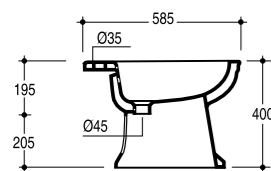

823

- › Vaso monoblocco scarico parete
 - › Monobloc WC P trap
 - › WC cuvette monobloc sortie horizontale
- Kg. 23 - cm. 71 x 39

840

- › Cassetta monoblocco
 - › Monobloc cistern
 - › Réservoir monobloc
- Kg. 14 - cm. 45 x 18

801

- › Lavabo 71
 - › Washbasin 71
 - › Lavabo 71
- Kg. 22 - cm. 71 x 56

810

- › Colonna
 - › Pedestal
 - › Colonne
- Kg. 12 - cm. 66

820

- › Vaso scarico pavimento
 - › WC S trap
 - › WC cuvette sortie verticale
- Kg. 18 - cm. 53 x 39

821

- › Vaso scarico parete
 - › WC P trap
 - › WC cuvette sortie horizontale
- Kg. 18 - cm. 58 x 39

830

- › Bidet mono-triforo con erogazione dell'acqua dal sanitario
 - › Bidet one-three holes, with water supply from the ceramic
 - › Bidet à un ou trois trous, alimentation de l'eau par le sanitaire
- Kg. 18 - cm. 58 x 39

850

- › Cassetta alta
 - › Upper flushing cistern
 - › Réservoir haut
- Kg. 9 - cm. 42 x 21

COP 014

- › Coprivaso poliester
 - › Polyester wc seat & cover
 - › Abattant wc polyester
- Kg. 3,5 - cm. 45 x 39