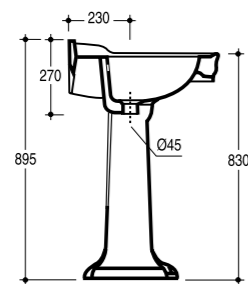

800

- › Consolle 100
 - › Console washbasin 100
 - › Lavabo plan 100
- Kg. 35 - cm. 100 x 60

811

- › Piedi per consolle
 - › Ceramic legs for console
 - › Piéds en ceramique
- Kg. 9 - cm. 78

822

- › Vaso monoblocco scarico pavimento
 - › Monobloc WC S trap
 - › WC cuvette monobloc sortie verticale
- Kg. 23 - cm. 71 x 39

823

- › Vaso monoblocco scarico parete
 - › Monobloc WC P trap
 - › WC cuvette monobloc sortie horizontale
- Kg. 23 - cm. 71 x 39

840

- › Cassetta monoblocco
 - › Monobloc cistern
 - › Réservoir monobloc
- Kg. 14 - cm. 45 x 18

801

- › Lavabo 71
 - › Washbasin 71
 - › Lavabo 71
- Kg. 22 - cm. 71 x 56

810

- › Colonna
 - › Pedestal
 - › Colonne
- Kg. 12 - cm. 66

820

- › Vaso scarico pavimento
 - › WC S trap
 - › WC cuvette sortie verticale
- Kg. 18 - cm. 53 x 39

821

- › Vaso scarico parete
 - › WC P trap
 - › WC cuvette sortie horizontale
- Kg. 18 - cm. 58 x 39

830

- › Bidet mono-triforo con erogazione dell'acqua dal sanitario
 - › Bidet one-three holes, with water supply from the ceramic
 - › Bidet à un ou trois trous, alimentation de l'eau par le sanitaire
- Kg. 18 - cm. 58 x 39