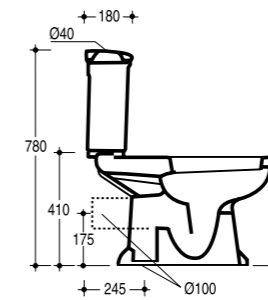

800

- › Consolle 100
 - › Console washbasin 100
 - › Lavabo plan 100
- Kg. 35 - cm. 100 x 60

811

- › Piedi per consolle
 - › Ceramic legs for console
 - › Piéds en ceramique
- Kg. 9 - cm. 78

822

- › Vaso monoblocco scarico pavimento
 - › Monobloc WC S trap
 - › WC cuvette monobloc sortie verticale
- Kg. 23 - cm. 71 x 39

823

- › Vaso monoblocco scarico parete
 - › Monobloc WC P trap
 - › WC cuvette monobloc sortie horizontale
- Kg. 23 - cm. 71 x 39

840

- › Cassetta monoblocco
 - › Monobloc cistern
 - › Réservoir monobloc
- Kg. 14 - cm. 45 x 18

801

- › Lavabo 71
 - › Washbasin 71
 - › Lavabo 71
- Kg. 22 - cm. 71 x 56

810

- › Colonna
 - › Pedestal
 - › Colonne
- Kg. 12 - cm. 66

820

- › Vaso scarico pavimento
 - › WC S trap
 - › WC cuvette sortie verticale
- Kg. 18 - cm. 53 x 39

821

- › Vaso scarico parete
 - › WC P trap
 - › WC cuvette sortie horizontale
- Kg. 18 - cm. 58 x 39

830

- › Bidet mono-triforo con erogazione dell'acqua dal sanitario
 - › Bidet one-three holes, with water supply from the ceramic
 - › Bidet à un ou trois trous, alimentation de l'eau par le sanitaire
- Kg. 18 - cm. 58 x 39