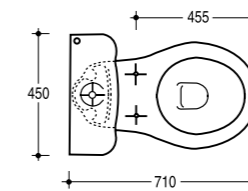

800

- › Consolle 100
 - › Console washbasin 100
 - › Lavabo plan 100
- Kg. 35 - cm. 100 x 60

811

- › Piedi per consolle
 - › Ceramic legs for console
 - › Piéds en ceramique
- Kg. 9 - cm. 78

822

- › Vaso monoblocco scarico pavimento
 - › Monobloc WC S trap
 - › WC cuvette monobloc sortie verticale
- Kg. 23 - cm. 71 x 39

823

- › Vaso monoblocco scarico parete
 - › Monobloc WC P trap
 - › WC cuvette monobloc sortie horizontale
- Kg. 23 - cm. 71 x 39

840

- › Cassetta monoblocco
 - › Monobloc cistern
 - › Réservoir monobloc
- Kg. 14 - cm. 45 x 18

801

- › Lavabo 71
 - › Washbasin 71
 - › Lavabo 71
- Kg. 22 - cm. 71 x 56

810

- › Colonna
 - › Pedestal
 - › Colonne
- Kg. 12 - cm. 66

820

- › Vaso scarico pavimento
 - › WC S trap
 - › WC cuvette sortie verticale
- Kg. 18 - cm. 53 x 39

821

- › Vaso scarico parete
 - › WC P trap
 - › WC cuvette sortie horizontale
- Kg. 18 - cm. 58 x 39

830

- › Bidet mono-triforo con erogazione dell'acqua dal sanitario
 - › Bidet one-three holes, with water supply from the ceramic
 - › Bidet à un ou trois trous, alimentation de l'eau par le sanitaire
- Kg. 18 - cm. 58 x 39