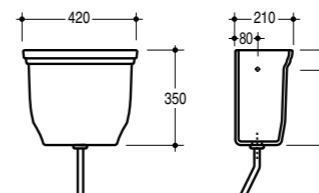

823

- › Vaso monoblocco scarico parete
 - › Monobloc WC P trap
 - › WC cuvette monobloc sortie horizontale
- Kg. 23 - cm. 71 x 39

840

- › Cassetta monoblocco
 - › Monobloc cistern
 - › Réservoir monobloc
- Kg. 14 - cm. 45 x 18

801

- › Lavabo 71
 - › Washbasin 71
 - › Lavabo 71
- Kg. 22 - cm. 71 x 56

810

- › Colonna
 - › Pedestal
 - › Colonne
- Kg. 12 - cm. 66

820

- › Vaso scarico pavimento
 - › WC S trap
 - › WC cuvette sortie verticale
- Kg. 18 - cm. 53 x 39

821

- › Vaso scarico parete
 - › WC P trap
 - › WC cuvette sortie horizontale
- Kg. 18 - cm. 58 x 39

830

- › Bidet mono-triforo con erogazione dell'acqua dal sanitario
 - › Bidet one-three holes, with water supply from the ceramic
 - › Bidet à un ou trois trous, alimentation de l'eau par le sanitaire
- Kg. 18 - cm. 58 x 39

850

- › Cassetta alta
 - › Upper flushing cistern
 - › Réservoir haut
- Kg. 9 - cm. 42 x 21

COP 014

- › Coprivaso poliester
 - › Polyester wc seat & cover
 - › Abattant wc polyester
- Kg. 3,5 - cm. 45 x 39