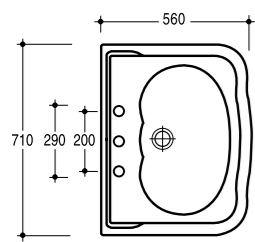

800

- › Consolle 100
 - › Console washbasin 100
 - › Lavabo plan 100
- Kg. 35 - cm. 100 x 60

811

- › Piedi per consolle
 - › Ceramic legs for console
 - › Piéds en ceramique
- Kg. 9 - cm. 78

822

- › Vaso monoblocco scarico pavimento
 - › Monobloc WC S trap
 - › WC cuvette monobloc sortie verticale
- Kg. 23 - cm. 71 x 39

823

- › Vaso monoblocco scarico parete
 - › Monobloc WC P trap
 - › WC cuvette monobloc sortie horizontale
- Kg. 23 - cm. 71 x 39

840

- › Cassetta monoblocco
 - › Monobloc cistern
 - › Réservoir monobloc
- Kg. 14 - cm. 45 x 18

801

- › Lavabo 71
 - › Washbasin 71
 - › Lavabo 71
- Kg. 22 - cm. 71 x 56

810

- › Colonna
 - › Pedestal
 - › Colonne
- Kg. 12 - cm. 66

820

- › Vaso scarico pavimento
 - › WC S trap
 - › WC cuvette sortie verticale
- Kg. 18 - cm. 53 x 39

821

- › Vaso scarico parete
 - › WC P trap
 - › WC cuvette sortie horizontale
- Kg. 18 - cm. 58 x 39

830

- › Bidet mono-triforo con erogazione dell'acqua dal sanitario
 - › Bidet one-three holes, with water supply from the ceramic
 - › Bidet à un ou trois trous, alimentation de l'eau par le sanitaire
- Kg. 18 - cm. 58 x 39