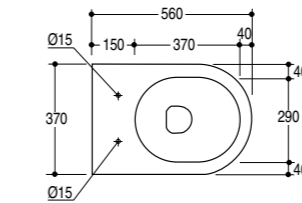

LA 08

- › Lavabo Quadra 60 sospeso o da appoggio
- › Suspended or lay-on washbasin Quadra 60
- › Lavabo Quadra 60 suspendu ou d'appui

Kg. 20 - cm. 60 x 51

LA 09

- › Lavabo Quadra 50 sospeso o da appoggio
- › Suspended or lay-on washbasin Quadra 50
- › Lavabo Quadra 50 suspendu ou d'appui

Kg. 17 - cm. 50 x 46

620

- › Vaso sospeso
- › Wall hung WC
- › WC cuvette suspendu

Kg. 22 - cm. 56 x 37

LA 10

- › Lavabo Tonda 48 da appoggio
- › Lay-on washbasin Tonda 48
- › Lavabo Tonda 48 d'appui

Kg. 13 - cm. 48 x 51

Kg. 17 - cm. 56 x 37