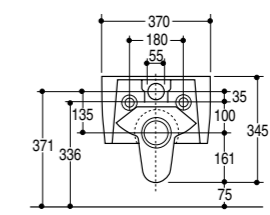

LA 08

- › Lavabo Quadra 60 sospeso o da appoggio
- › Suspended or lay-on washbasin Quadra 60
- › Lavabo Quadra 60 suspendu ou d'appui

Kg. 20 - cm. 60 x 51

LA 09

- › Lavabo Quadra 50 sospeso o da appoggio
- › Suspended or lay-on washbasin Quadra 50
- › Lavabo Quadra 50 suspendu ou d'appui

Kg. 17 - cm. 50 x 46

620

- › Vaso sospeso
- › Wall hung WC
- › WC cuvette suspendu

Kg. 22 - cm. 56 x 37

LA 10

- › Lavabo Tonda 48 da appoggio
- › Lay-on washbasin Tonda 48
- › Lavabo Tonda 48 d'appui

Kg. 13 - cm. 48 x 51

Kg. 17 - cm. 56 x 37