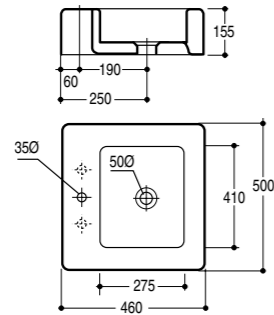

LA 08

- › Lavabo Quadra 60 sospeso o da appoggio
- › Suspended or lay-on washbasin Quadra 60
- › Lavabo Quadra 60 suspendu ou d'appui

Kg. 20 - cm. 60 x 51

LA 09

- › Lavabo Quadra 50 sospeso o da appoggio
- › Suspended or lay-on washbasin Quadra 50
- › Lavabo Quadra 50 suspendu ou d'appui

Kg. 17 - cm. 50 x 46

620

- › Vaso sospeso
- › Wall hung WC
- › WC cuvette suspendu

Kg. 22 - cm. 56 x 37

LA 10

- › Lavabo Tonda 48 da appoggio
- › Lay-on washbasin Tonda 48
- › Lavabo Tonda 48 d'appui

Kg. 13 - cm. 48 x 51

Kg. 17 - cm. 56 x 37