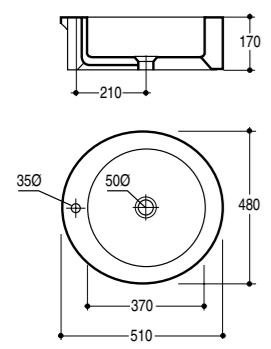

LA 08

- › Lavabo Quadra 60 sospeso o da appoggio
- › Suspended or lay-on washbasin Quadra 60
- › Lavabo Quadra 60 suspendu ou d'appui

Kg. 20 - cm. 60 x 51

LA 09

- › Lavabo Quadra 50 sospeso o da appoggio
- › Suspended or lay-on washbasin Quadra 50
- › Lavabo Quadra 50 suspendu ou d'appui

Kg. 17 - cm. 50 x 46

620

- › Vaso sospeso
- › Wall hung WC
- › WC cuvette suspendu

Kg. 22 - cm. 56 x 37

LA 10

- › Lavabo Tonda 48 da appoggio
- › Lay-on washbasin Tonda 48
- › Lavabo Tonda 48 d'appui

Kg. 13 - cm. 48 x 51

COP 011

- › Coprivaso termoindurente avvolgente
- › Thermosetting wc seat & wrap-over cover
- › Abattant wc thermodurcissable

Kg. 2,8 - cm. 46 x 37

SIF 001

- › Sifone cromato lusso
- › Luxury chromed siphon
- › Siphon chromé luxe

Kg. 17 - cm. 56 x 37