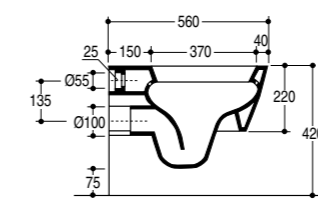

LA 08

- › Lavabo Quadra 60 sospeso o da appoggio
- › Suspended or lay-on washbasin Quadra 60
- › Lavabo Quadra 60 suspendu ou d'appui

Kg. 20 - cm. 60 x 51

LA 09

- › Lavabo Quadra 50 sospeso o da appoggio
- › Suspended or lay-on washbasin Quadra 50
- › Lavabo Quadra 50 suspendu ou d'appui

Kg. 17 - cm. 50 x 46

620

- › Vaso sospeso
- › Wall hung WC
- › WC cuvette suspendu

Kg. 22 - cm. 56 x 37

LA 10

- › Lavabo Tonda 48 da appoggio
- › Lay-on washbasin Tonda 48
- › Lavabo Tonda 48 d'appui

Kg. 13 - cm. 48 x 51

Kg. 17 - cm. 56 x 37