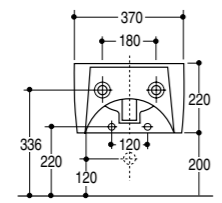

630

- › Bidet sospeso monoforo con erogazione dell'acqua dal rubinetto
- › Wall hung bidet one taphole with water supply from tap
- › Bidet suspendu alimentation de l'eau par le robinet

Kg. 17 - cm. 56 x 37