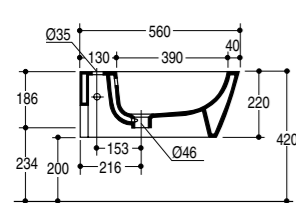

630

- › Bidet sospeso monoforo con erogazione dell'acqua dal rubinetto
- › Wall hung bidet one taphole with water supply from tap
- › Bidet suspendu alimentation de l'eau par le robinet

Kg. 17 - cm. 56 x 37