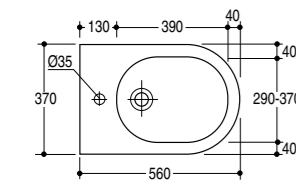

630

- › Bidet sospeso monoforo con erogazione dell'acqua dal rubinetto
- › Wall hung bidet one taphole with water supply from tap
- › Bidet suspendu alimentation de l'eau par le robinet

Kg. 17 - cm. 56 x 37