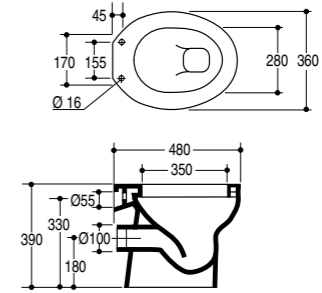

Kg. 16 - cm. 66 x 50

510

- > Semicolonna
- > Half-pedestal
- > Cache-siphon

Kg. 8 - cm. 26 x 30

201

- > Lavabo 58
- > Washbasin 58
- > Lavabo 58

Kg. 14 - cm. 58 x 48

230

- > Bidet mono-triforo con erogazione dell'acqua dal sanitario
- > Bidet one-three holes with water supply from the ceramic
- > Bidet à un ou trois trous alimentation de l'eau par le sanitaire

Kg. 15 - cm. 35 x 53

220

- > Vaso scarico pavimento
- > WC S trap
- > WC cuvette sortie verticale

Kg. 15 - cm. 48 x 36

221

- > WC scarico parete
- > WC P trap
- > WC cuvette sortie horizontale

Kg. 15 - cm. 48 x 36

222

- > Vaso monoblocco scarico pavimento
- > Monobloc WC S trap
- > WC cuvette monobloc sortie verticale

Kg. 18 - cm. 65 x 36

223

- > Vaso monoblocco scarico parete
- > Monobloc WC P trap
- > WC cuvette monobloc sortie horizontale

Kg. 18 - cm. 65 x 36

240

- > Cassetta monoblocco
- > Monobloc cistern
- > Réservoir monobloc