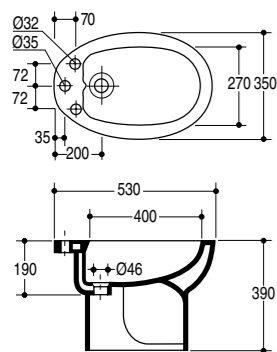

200

- > Lavabo 66
- > Washbasin 66
- > Lavabo 66

Kg. 16 - cm. 66 x 50

201

- > Lavabo 58
- > Washbasin 58
- > Lavabo 58

Kg. 14 - cm. 58 x 48

200

- > Lavabo 66
- > Washbasin 66
- > Lavabo 66

Kg. 16 - cm. 66 x 50

510

- > Semicolonna
- > Half-pedestal
- > Cache-siphon

Kg. 8 - cm. 26 x 30

201

- > Lavabo 58
- > Washbasin 58
- > Lavabo 58

Kg. 14 - cm. 58 x 48

230

- > Bidet mono-triforo con erogazione dell'acqua dal sanitario
- > Bidet one-three holes with water supply from the ceramic
- > Bidet à un ou trois trous alimentation de l'eau par le sanitaire

Kg. 15 - cm. 35 x 53

Kg. 18 - cm. 65 x 36

223

- > Vaso monoblocco scarico parete
- > Monobloc WC P trap
- > WC cuvette monobloc sortie horizontale

Kg. 18 - cm. 65 x 36

240

- > Cassetta monoblocco
- > Monobloc cistern
- > Réservoir monobloc