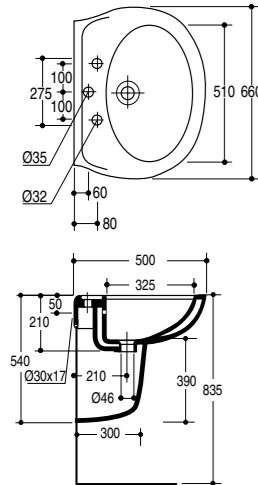

200

- > Lavabo 66
- > Washbasin 66
- > Lavabo 66

Kg. 16 - cm. 66 x 50

201

- > Lavabo 58
- > Washbasin 58
- > Lavabo 58

Kg. 14 - cm. 58 x 48

200

- > Lavabo 66
- > Washbasin 66
- > Lavabo 66

Kg. 16 - cm. 66 x 50

510

- > Semicolonna
- > Half-pedestal
- > Cache-siphon

Kg. 8 - cm. 26 x 30

201

- > Lavabo 58
- > Washbasin 58
- > Lavabo 58

Kg. 14 - cm. 58 x 48

230

- > Bidet mono-triforo con erogazione dell'acqua dal sanitario
- > Bidet one-three holes with water supply from the ceramic
- > Bidet à un ou trois trous alimentation de l'eau par le sanitaire

Kg. 15 - cm. 35 x 53

Kg. 18 - cm. 65 x 36

223

- > Vaso monoblocco scarico parete
- > Monobloc WC P trap
- > WC cuvette monobloc sortie horizontale

Kg. 18 - cm. 65 x 36

240

- > Cassetta monoblocco
- > Monobloc cistern
- > Réservoir monobloc