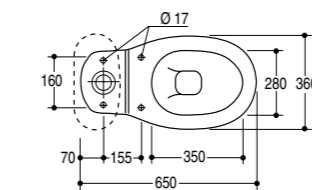

Kg. 16 - cm. 66 x 50

510

- > Semicolonna
- > Half-pedestal
- > Cache-siphon

Kg. 8 - cm. 26 x 30

201

- > Lavabo 58
- > Washbasin 58
- > Lavabo 58

Kg. 14 - cm. 58 x 48

230

- > Bidet mono-triforo con erogazione dell'acqua dal sanitario
- > Bidet one-three holes with water supply from the ceramic
- > Bidet à un ou trois trous alimentation de l'eau par le sanitaire

Kg. 15 - cm. 35 x 53

220

- > Vaso scarico pavimento
- > WC S trap
- > WC cuvette sortie verticale

Kg. 15 - cm. 48 x 36

221

- > WC scarico parete
- > WC P trap
- > WC cuvette sortie horizontale

Kg. 15 - cm. 48 x 36

222

- > Vaso monoblocco scarico pavimento
- > Monobloc WC S trap
- > WC cuvette monobloc sortie verticale

Kg. 18 - cm. 65 x 36

223

- > Vaso monoblocco scarico parete
- > Monobloc WC P trap
- > WC cuvette monobloc sortie horizontale

Kg. 18 - cm. 65 x 36

240

- > Cassetta monoblocco
- > Monobloc cistern
- > Réservoir monobloc