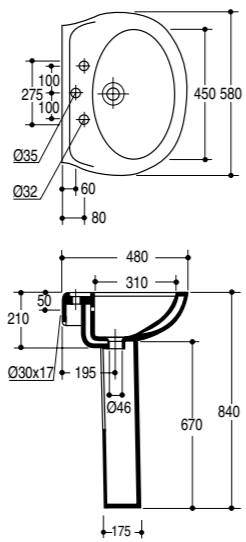

200

- > Lavabo 66
- > Washbasin 66
- > Lavabo 66

Kg. 16 - cm. 66 x 50

201

- > Lavabo 58
- > Washbasin 58
- > Lavabo 58

Kg. 14 - cm. 58 x 48

200

- > Lavabo 66
- > Washbasin 66
- > Lavabo 66

Kg. 16 - cm. 66 x 50

510

- > Semicolonna
- > Half-pedestal
- > Cache-siphon

Kg. 8 - cm. 26 x 30

201

- > Lavabo 58
- > Washbasin 58
- > Lavabo 58

Kg. 14 - cm. 58 x 48

230

- > Bidet mono-triforo con erogazione dell'acqua dal sanitario
- > Bidet one-three holes with water supply from the ceramic
- > Bidet à un ou trois trous alimentation de l'eau par le sanitaire

Kg. 15 - cm. 35 x 53

Kg. 18 - cm. 65 x 36

223

- > Vaso monoblocco scarico parete
- > Monobloc WC P trap
- > WC cuvette monobloc sortie horizontale

Kg. 18 - cm. 65 x 36

240

- > Cassetta monoblocco
- > Monobloc cistern
- > Réservoir monobloc