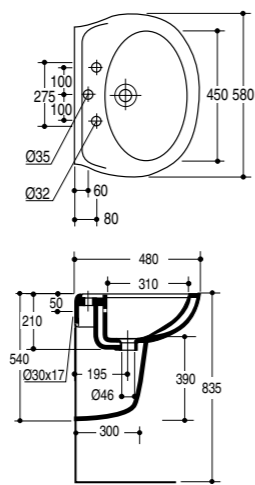

200

- > Lavabo 66
- > Washbasin 66
- > Lavabo 66

Kg. 16 - cm. 66 x 50

201

- > Lavabo 58
- > Washbasin 58
- > Lavabo 58

Kg. 14 - cm. 58 x 48

200

- > Lavabo 66
- > Washbasin 66
- > Lavabo 66

Kg. 16 - cm. 66 x 50

510

- > Semicolonna
- > Half-pedestal
- > Cache-siphon

Kg. 8 - cm. 26 x 30

201

- > Lavabo 58
- > Washbasin 58
- > Lavabo 58

Kg. 14 - cm. 58 x 48

230

- > Bidet mono-triforo con erogazione dell'acqua dal sanitario
- > Bidet one-three holes with water supply from the ceramic
- > Bidet à un ou trois trous alimentation de l'eau par le sanitaire

Kg. 15 - cm. 35 x 53

Kg. 18 - cm. 65 x 36

223

- > Vaso monoblocco scarico parete
- > Monobloc WC P trap
- > WC cuvette monobloc sortie horizontale

Kg. 18 - cm. 65 x 36

240

- > Cassetta monoblocco
- > Monobloc cistern
- > Réservoir monobloc