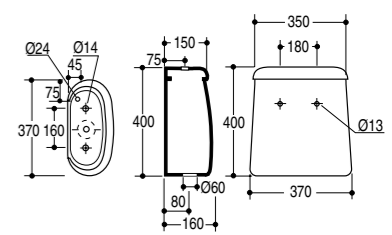

Kg. 16 - cm. 66 x 50

510

- > Semicolonna
- > Half-pedestal
- > Cache-siphon

Kg. 8 - cm. 26 x 30

201

- > Lavabo 58
- > Washbasin 58
- > Lavabo 58

Kg. 14 - cm. 58 x 48

230

- > Bidet mono-triforo con erogazione dell'acqua dal sanitario
- > Bidet one-three holes with water supply from the ceramic
- > Bidet à un ou trois trous alimentation de l'eau par le sanitaire

Kg. 15 - cm. 35 x 53

220

- > Vaso scarico pavimento
- > WC S trap
- > WC cuvette sortie verticale

Kg. 15 - cm. 48 x 36

221

- > WC scarico parete
- > WC P trap
- > WC cuvette sortie horizontale

Kg. 15 - cm. 48 x 36

222

- > Vaso monoblocco scarico pavimento
- > Monobloc WC S trap
- > WC cuvette monobloc sortie verticale

Kg. 18 - cm. 65 x 36

223

- > Vaso monoblocco scarico parete
- > Monobloc WC P trap
- > WC cuvette monobloc sortie horizontale

Kg. 18 - cm. 65 x 36

240

- > Cassetta monoblocco
- > Monobloc cistern
- > Réservoir monobloc