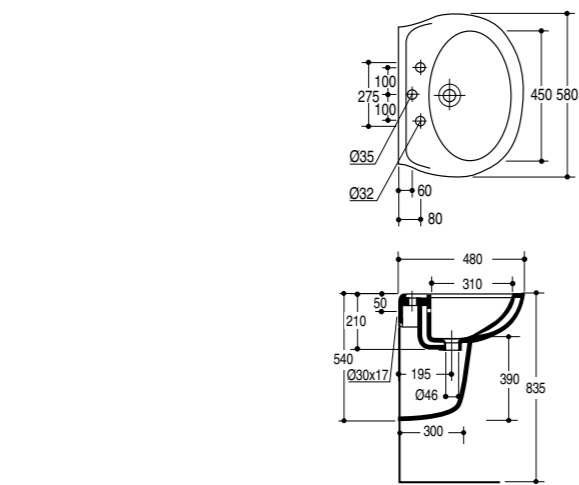

200

- > Lavabo 66
- > Washbasin 66
- > Lavabo 66

Kg. 16 - cm. 66 x 50

201

- > Lavabo 58
- > Washbasin 58
- > Lavabo 58

Kg. 14 - cm. 58 x 48

200

- > Lavabo 66
- > Washbasin 66
- > Lavabo 66

Kg. 16 - cm. 66 x 50

510

- > Semicolonna
- > Half-pedestal
- > Cache-siphon

Kg. 8 - cm. 26 x 30

201

- > Lavabo 58
- > Washbasin 58
- > Lavabo 58

Kg. 14 - cm. 58 x 48

230

- > Bidet mono-triforo con erogazione dell'acqua dal sanitario
- > Bidet one-three holes with water supply from the ceramic
- > Bidet à un ou trois trous alimentation de l'eau par le sanitaire

Kg. 15 - cm. 35 x 53

Kg. 18 - cm. 65 x 36

223

- > Vaso monoblocco scarico parete
- > Monobloc WC P trap
- > WC cuvette monobloc sortie horizontale

Kg. 18 - cm. 65 x 36

240

- > Cassetta monoblocco
- > Monobloc cistern
- > Réservoir monobloc