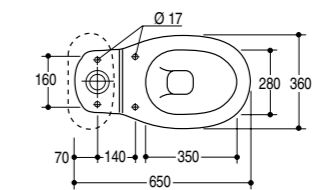

Kg. 16 - cm. 66 x 50

510

- > Semicolonna
- > Half-pedestal
- > Cache-siphon

Kg. 8 - cm. 26 x 30

201

- > Lavabo 58
- > Washbasin 58
- > Lavabo 58

Kg. 14 - cm. 58 x 48

230

- > Bidet mono-triforo con erogazione dell'acqua dal sanitario
- > Bidet one-three holes with water supply from the ceramic
- > Bidet à un ou trois trous alimentation de l'eau par le sanitaire

Kg. 15 - cm. 35 x 53

220

- > Vaso scarico pavimento
- > WC S trap
- > WC cuvette sortie verticale

Kg. 15 - cm. 48 x 36

221

- > WC scarico parete
- > WC P trap
- > WC cuvette sortie horizontale

Kg. 15 - cm. 48 x 36

222

- > Vaso monoblocco scarico pavimento
- > Monobloc WC S trap
- > WC cuvette monobloc sortie verticale

Kg. 18 - cm. 65 x 36

223

- > Vaso monoblocco scarico parete
- > Monobloc WC P trap
- > WC cuvette monobloc sortie horizontale

Kg. 18 - cm. 65 x 36

240

- > Cassetta monoblocco
- > Monobloc cistern
- > Réservoir monobloc