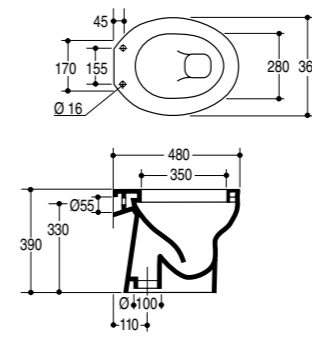

200

- > Lavabo 66
- > Washbasin 66
- > Lavabo 66

Kg. 16 - cm. 66 x 50

201

- > Lavabo 58
- > Washbasin 58
- > Lavabo 58

Kg. 14 - cm. 58 x 48

200

- > Lavabo 66
- > Washbasin 66
- > Lavabo 66

Kg. 16 - cm. 66 x 50

510

- > Semicolonna
- > Half-pedestal
- > Cache-siphon

Kg. 8 - cm. 26 x 30

201

- > Lavabo 58
- > Washbasin 58
- > Lavabo 58

Kg. 14 - cm. 58 x 48

230

- > Bidet mono-triforo con erogazione dell'acqua dal sanitario
- > Bidet one-three holes with water supply from the ceramic
- > Bidet à un ou trois trous alimentation de l'eau par le sanitaire

Kg. 15 - cm. 35 x 53

Kg. 18 - cm. 65 x 36

223

- > Vaso monoblocco scarico parete
- > Monobloc WC P trap
- > WC cuvette monobloc sortie horizontale

Kg. 18 - cm. 65 x 36

240

- > Cassetta monoblocco
- > Monobloc cistern
- > Réservoir monobloc