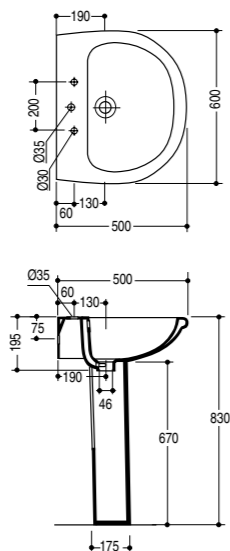

**300**

- > Lavabo 68
- > Washbasin 68
- > Lavabo 68

Kg. 21 - cm. 68 x 55

**310**

- > Colonna (per lavabo 68)
- > Pedestal (for washbasin 68)
- > Colonne (pour lavabo 68)

Kg. 10 - cm. 66

**302**

- > Lavabo 60
- > Washbasin 60
- > Lavabo 60

Kg. 15 - cm. 60 x 50

**210**

- > Colonna (per lavabo 60)
- > Pedestal (for washbasin 60)
- > Colonne (pour lavabo 60)

Kg. 8 - cm. 67

**330**

- > Bidet mono-triforo, con erogazione dell'acqua dal rubinetto
- > Bidet one-three tapholes with water supply from tap
- > Bidet à un ou trois trous alimentation de l'eau par le robinet

Kg. 16 - cm. 36 x 56

**302**

- > Lavabo 60
- > Washbasin 60
- > Lavabo 60

Kg. 15 - cm. 60 x 50

**304**

- > Lavabo 60 con portasciugamani cromato destro
- > Washbasin 60 with right chrome plated towel rail
- > Lavabo 60 avec porte serviettes chromé droite

Kg. 16 - cm. 60 x 50

**510**

- > Semicolonna (per lavabo 60)
- > Half-pedestal (for washbasin 60)
- > Cache-siphon (pour lavabo 60)

Kg. 8 - cm. 26 x 30

**305**

- > Lavabo 60 con portasciugamani cromato sinistro
- > Washbasin 60 with left chrome plated towel rail
- > Lavabo 60 avec porte serviettes chromé gauche