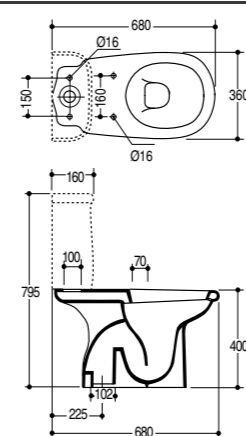

Kg. 16 - cm. 60 x 50

**510**

- > Semicolonna (per lavabo 60)
- > Half-pedestal (for washbasin 60)
- > Cache-siphon (pour lavabo 60)

Kg. 8 - cm. 26 x 30

**305**

- > Lavabo 60 con portasciugamani cromato sinistro
- > Washbasin 60 with left chrome plated towel rail
- > Lavabo 60 avec porte serviettes chromé gauche

**320**

- > Vaso scarico pavimento
- > WC S trap
- > WC cuvette sortie verticale

Kg. 20 - cm. 56 x 36

**321**

- > Vaso scarico parete
- > WC P trap
- > WC cuvette sortie horizontale

Kg. 20 - cm. 54 x 36

**301**

- > Lavabo semincasso 65
- > Semi-countertop vanity basin 65
- > Lavabo demi-encastré 65

Kg. 20 - cm. 65 x 51

**322**

- > Vaso monoblocco scarico pavimento
- > Monobloc WC S trap
- > WC cuvette monobloc sortie verticale

Kg. 22 - cm. 68 x 36

**323**

- > Vaso monoblocco scarico parete
- > Monobloc WC P trap
- > WC cuvette monobloc sortie horizontale

Kg. 22 - cm. 68 x 36

**340**

- > Cassetta monoblocco
- > Monobloc cistern
- > Réservoir monobloc