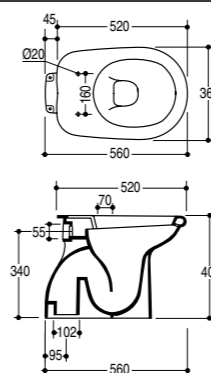

Kg. 16 - cm. 36 x 56

**302**

- > Lavabo 60
- > Washbasin 60
- > Lavabo 60

Kg. 15 - cm. 60 x 50

**304**

- > Lavabo 60 con portasciugamani cromato destro
- > Washbasin 60 with right chrome plated towel rail
- > Lavabo 60 avec porte serviettes chromé droite

Kg. 16 - cm. 60 x 50

**510**

- > Semicolonna (per lavabo 60)
- > Half-pedestal (for washbasin 60)
- > Cache-siphon (pour lavabo 60)

Kg. 8 - cm. 26 x 30

**305**

- > Lavabo 60 con portasciugamani cromato sinistro
- > Washbasin 60 with left chrome plated towel rail
- > Lavabo 60 avec porte serviettes chromé gauche

Kg. 16 - cm. 60 x 50

**303**

- > Lavabo 60 con portasciugamani cromato frontale
- > Washbasin 60 with frontal chrome plated towel rail
- > Lavabo 60 avec porte serviettes chromé frontal

Kg. 17 - cm. 60 x 50

**306**

- > Lavabo 60 con portasciugamani cromato destro e sinistro
- > Washbasin 60 with right and left chrome plated towel rail
- > Lavabo 60 avec porte-serviettes chromé droite et gauche

Kg. 17 - cm. 60 x 50