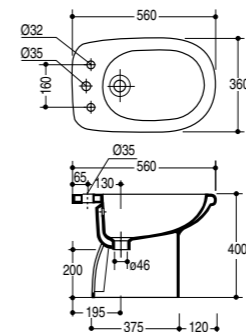

**300**

- > Lavabo 68
- > Washbasin 68
- > Lavabo 68

Kg. 21 - cm. 68 x 55

**310**

- > Colonna (per lavabo 68)
- > Pedestal (for washbasin 68)
- > Colonne (pour lavabo 68)

Kg. 10 - cm. 66

**302**

- > Lavabo 60
- > Washbasin 60
- > Lavabo 60

Kg. 15 - cm. 60 x 50

**210**

- > Colonna (per lavabo 60)
- > Pedestal (for washbasin 60)
- > Colonne (pour lavabo 60)

Kg. 8 - cm. 67

**330**

- > Bidet mono-triforo, con erogazione dell'acqua dal rubinetto
- > Bidet one-three tapholes with water supply from tap
- > Bidet à un ou trois trous alimentation de l'eau par le robinet

Kg. 16 - cm. 36 x 56

**302**

- > Lavabo 60
- > Washbasin 60
- > Lavabo 60

Kg. 15 - cm. 60 x 50

**304**

- > Lavabo 60 con portasciugamani cromato destro
- > Washbasin 60 with right chrome plated towel rail
- > Lavabo 60 avec porte serviettes chromé droite

Kg. 16 - cm. 60 x 50

**510**

- > Semicolonna (per lavabo 60)
- > Half-pedestal (for washbasin 60)
- > Cache-siphon (pour lavabo 60)

Kg. 8 - cm. 26 x 30

**305**

- > Lavabo 60 con portasciugamani cromato sinistro
- > Washbasin 60 with left chrome plated towel rail
- > Lavabo 60 avec porte serviettes chromé gauche