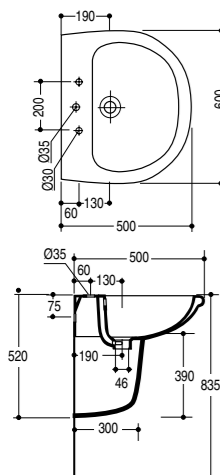

**300**

- > Lavabo 68
- > Washbasin 68
- > Lavabo 68

Kg. 21 - cm. 68 x 55

**310**

- > Colonna (per lavabo 68)
- > Pedestal (for washbasin 68)
- > Colonne (pour lavabo 68)

Kg. 10 - cm. 66

**302**

- > Lavabo 60
- > Washbasin 60
- > Lavabo 60

Kg. 15 - cm. 60 x 50

**210**

- > Colonna (per lavabo 60)
- > Pedestal (for washbasin 60)
- > Colonne (pour lavabo 60)

Kg. 8 - cm. 67

**330**

- > Bidet mono-triforo, con erogazione dell'acqua dal rubinetto
- > Bidet one-three tapholes with water supply from tap
- > Bidet à un ou trois trous alimentation de l'eau par le robinet

Kg. 16 - cm. 36 x 56

**302**

- > Lavabo 60
- > Washbasin 60
- > Lavabo 60

Kg. 15 - cm. 60 x 50

**304**

- > Lavabo 60 con portasciugamani cromato destro
- > Washbasin 60 with right chrome plated towel rail
- > Lavabo 60 avec porte serviettes chromé droite

Kg. 16 - cm. 60 x 50

**510**

- > Semicolonna (per lavabo 60)
- > Half-pedestal (for washbasin 60)
- > Cache-siphon (pour lavabo 60)

Kg. 8 - cm. 26 x 30

**305**

- > Lavabo 60 con portasciugamani cromato sinistro
- > Washbasin 60 with left chrome plated towel rail
- > Lavabo 60 avec porte serviettes chromé gauche