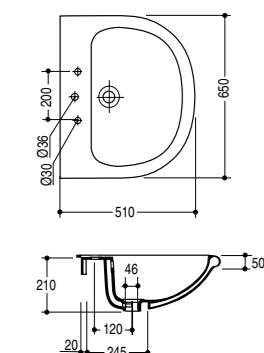

Kg. 16 - cm. 60 x 50

**510**

- > Semicolonna (per lavabo 60)
- > Half-pedestal (for washbasin 60)
- > Cache-siphon (pour lavabo 60)

Kg. 8 - cm. 26 x 30

**305**

- > Lavabo 60 con portasciugamani cromato sinistro
- > Washbasin 60 with left chrome plated towel rail
- > Lavabo 60 avec porte serviettes chromé gauche

**320**

- > Vaso scarico pavimento
- > WC S trap
- > WC cuvette sortie verticale

Kg. 20 - cm. 56 x 36

**321**

- > Vaso scarico parete
- > WC P trap
- > WC cuvette sortie horizontale

Kg. 20 - cm. 54 x 36

**301**

- > Lavabo semincasso 65
- > Semi-countertop vanity basin 65
- > Lavabo demi-encastré 65

Kg. 20 - cm. 65 x 51

**322**

- > Vaso monoblocco scarico pavimento
- > Monobloc WC S trap
- > WC cuvette monobloc sortie verticale

Kg. 22 - cm. 68 x 36

**323**

- > Vaso monoblocco scarico parete
- > Monobloc WC P trap
- > WC cuvette monobloc sortie horizontale

Kg. 22 - cm. 68 x 36

**340**

- > Cassetta monoblocco
- > Monobloc cistern
- > Réservoir monobloc