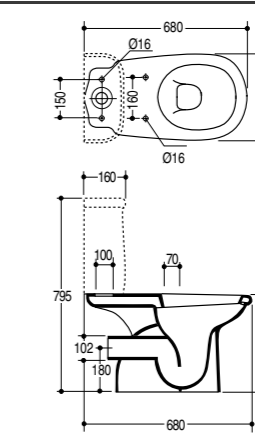

Kg. 16 - cm. 60 x 50

**510**

- > Semicolonna (per lavabo 60)
- > Half-pedestal (for washbasin 60)
- > Cache-siphon (pour lavabo 60)

Kg. 8 - cm. 26 x 30

**305**

- > Lavabo 60 con portasciugamani cromato sinistro
- > Washbasin 60 with left chrome plated towel rail
- > Lavabo 60 avec porte serviettes chromé gauche

**320**

- > Vaso scarico pavimento
- > WC S trap
- > WC cuvette sortie verticale

Kg. 20 - cm. 56 x 36

**321**

- > Vaso scarico parete
- > WC P trap
- > WC cuvette sortie horizontale

Kg. 20 - cm. 54 x 36

**301**

- > Lavabo semincasso 65
- > Semi-countertop vanity basin 65
- > Lavabo demi-encastré 65

Kg. 20 - cm. 65 x 51

**322**

- > Vaso monoblocco scarico pavimento
- > Monobloc WC S trap
- > WC cuvette monobloc sortie verticale

Kg. 22 - cm. 68 x 36

**323**

- > Vaso monoblocco scarico parete
- > Monobloc WC P trap
- > WC cuvette monobloc sortie horizontale

Kg. 22 - cm. 68 x 36

**340**

- > Cassetta monoblocco
- > Monobloc cistern
- > Réservoir monobloc