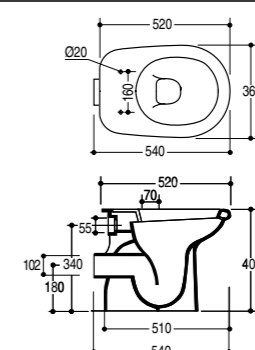

Kg. 16 - cm. 60 x 50

**510**

- > Semicolonna (per lavabo 60)
- > Half-pedestal (for washbasin 60)
- > Cache-siphon (pour lavabo 60)

Kg. 8 - cm. 26 x 30

**305**

- > Lavabo 60 con portasciugamani cromato sinistro
- > Washbasin 60 with left chrome plated towel rail
- > Lavabo 60 avec porte serviettes chromé gauche

**306**

- > Lavabo 60 con portasciugamani cromato destro e sinistro
- > Washbasin 60 with right and left chrome plated towel rail
- > Lavabo 60 avec porte-serviettes chromé droite et gauche

Kg. 17 - cm. 60 x 50

**320**

- > Vaso scarico pavimento
- > WC S trap
- > WC cuvette sortie verticale

Kg. 20 - cm. 56 x 36

**321**

- > Vaso scarico parete
- > WC P trap
- > WC cuvette sortie horizontale

Kg. 20 - cm. 54 x 36

**301**

- > Lavabo semincasso 65
- > Semi-countertop vanity basin 65
- > Lavabo demi-encastré 65

Kg. 20 - cm. 65 x 51

**322**

- > Vaso monoblocco scarico pavimento
- > Monobloc WC S trap
- > WC cuvette monobloc sortie verticale