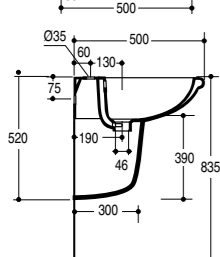

**300**

- > Lavabo 68
- > Washbasin 68
- > Lavabo 68

Kg. 21 - cm. 68 x 55

**310**

- > Colonna (per lavabo 68)
- > Pedestal (for washbasin 68)
- > Colonne (pour lavabo 68)

Kg. 10 - cm. 66

**302**

- > Lavabo 60
- > Washbasin 60
- > Lavabo 60

Kg. 15 - cm. 60 x 50

**210**

- > Colonna (per lavabo 60)
- > Pedestal (for washbasin 60)
- > Colonne (pour lavabo 60)

Kg. 8 - cm. 67

**330**

- > Bidet mono-triforo, con erogazione dell'acqua dal rubinetto
- > Bidet one-three tapholes with water supply from tap
- > Bidet à un ou trois trous alimentation de l'eau par le robinet

Kg. 16 - cm. 36 x 56

**302**

- > Lavabo 60
- > Washbasin 60
- > Lavabo 60

Kg. 15 - cm. 60 x 50

**304**

- > Lavabo 60 con portasciugamani cromato destro
- > Washbasin 60 with right chrome plated towel rail
- > Lavabo 60 avec porte serviettes chromé droite

Kg. 16 - cm. 60 x 50

**510**

- > Semicolonna (per lavabo 60)
- > Half-pedestal (for washbasin 60)
- > Cache-siphon (pour lavabo 60)

Kg. 8 - cm. 26 x 30

**305**

- > Lavabo 60 con portasciugamani cromato sinistro
- > Washbasin 60 with left chrome plated towel rail
- > Lavabo 60 avec porte serviettes chromé gauche