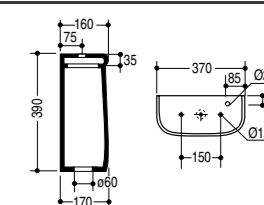

Kg. 16 - cm. 60 x 50

**510**

- > Semicolonna (per lavabo 60)
- > Half-pedestal (for washbasin 60)
- > Cache-siphon (pour lavabo 60)

Kg. 8 - cm. 26 x 30

**305**

- > Lavabo 60 con portasciugamani cromato sinistro
- > Washbasin 60 with left chrome plated towel rail
- > Lavabo 60 avec porte serviettes chromé gauche

**320**

- > Vaso scarico pavimento
- > WC S trap
- > WC cuvette sortie verticale

Kg. 20 - cm. 56 x 36

**321**

- > Vaso scarico parete
- > WC P trap
- > WC cuvette sortie horizontale

Kg. 20 - cm. 54 x 36

**301**

- > Lavabo semincasso 65
- > Semi-countertop vanity basin 65
- > Lavabo demi-encastré 65

Kg. 20 - cm. 65 x 51

**322**

- > Vaso monoblocco scarico pavimento
- > Monobloc WC S trap
- > WC cuvette monobloc sortie verticale

Kg. 22 - cm. 68 x 36

**323**

- > Vaso monoblocco scarico parete
- > Monobloc WC P trap
- > WC cuvette monobloc sortie horizontale

Kg. 22 - cm. 68 x 36

**340**

- > Cassetta monoblocco
- > Monobloc cistern
- > Réservoir monobloc