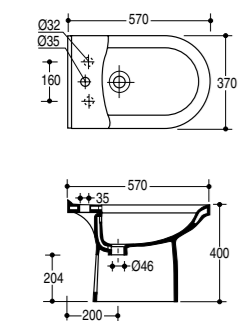

400

- › Lavabo 69
- › Washbasin 69
- › Lavabo 69

Kg. 19 - cm. 69 x 55

410

- › Colonna
- › Pedestal
- › Colonne

Kg. 9 - cm. 68

401

- › Lavabo semincasso 65
- › Semi-countertop vanity basin 65
- › Lavabo semi-encasté 65

Kg. 19 - cm. 65 x 51

430

- › Bidet mono-triforo con erogazione dell'acqua dal sanitario
- › Bidet one/three holes with water supply from the ceramic
- › Bidet à un ou trois trous alimentation de l'eau par le sanitaire

Kg. 17 - cm. 57 x 37

420

- › Vaso scarico pavimento
- › WC S trap
- › WC cuvette sortie verticale

Kg. 20 - cm. 57 x 37

421

- › Vaso scarico parete
- › WC P trap
- › WC cuvette sortie horizontale

Kg. 20 - cm. 59 x 37

422

- › Vaso monoblocco scarico pavimento
- › Monobloc WC S trap
- › WC cuvette monobloc sortie verticale

Kg. 23 - cm. 73 x 37

423

- › Vaso monoblocco scarico parete
- › Monobloc WC P trap
- › WC cuvette monobloc sortie horizontale