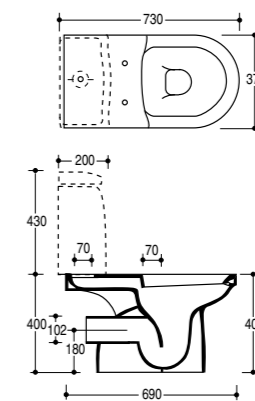

400

- › Lavabo 69
- › Washbasin 69
- › Lavabo 69

Kg. 19 - cm. 69 x 55

410

- › Colonna
- › Pedestal
- › Colonne

Kg. 9 - cm. 68

401

- › Lavabo semincasso 65
- › Semi-countertop vanity basin 65
- › Lavabo semi-encasté 65

Kg. 19 - cm. 65 x 51

430

- › Bidet mono-triforo con erogazione dell'acqua dal sanitario
- › Bidet one/three holes with water supply from the ceramic
- › Bidet à un ou trois trous alimentation de l'eau par le sanitaire

Kg. 17 - cm. 57 x 37

420

- › Vaso scarico pavimento
- › WC S trap
- › WC cuvette sortie verticale

Kg. 20 - cm. 57 x 37

421

- › Vaso scarico parete
- › WC P trap
- › WC cuvette sortie horizontale

Kg. 20 - cm. 59 x 37

422

- › Vaso monoblocco scarico pavimento
- › Monobloc WC S trap
- › WC cuvette monobloc sortie verticale

Kg. 23 - cm. 73 x 37

423

- › Vaso monoblocco scarico parete
- › Monobloc WC P trap
- › WC cuvette monobloc sortie horizontale