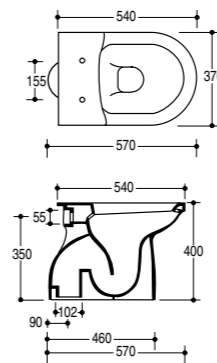

400

- › Lavabo 69
- › Washbasin 69
- › Lavabo 69

Kg. 19 - cm. 69 x 55

410

- › Colonna
- › Pedestal
- › Colonne

Kg. 9 - cm. 68

401

- › Lavabo semincasso 65
- › Semi-countertop vanity basin 65
- › Lavabo semi-encasté 65

Kg. 19 - cm. 65 x 51

430

- › Bidet mono-triforo con erogazione dell'acqua dal sanitario
- › Bidet one/three holes with water supply from the ceramic
- › Bidet à un ou trois trous alimentation de l'eau par le sanitaire

Kg. 17 - cm. 57 x 37

420

- › Vaso scarico pavimento
- › WC S trap
- › WC cuvette sortie verticale

Kg. 20 - cm. 57 x 37

421

- › Vaso scarico parete
- › WC P trap
- › WC cuvette sortie horizontale

Kg. 20 - cm. 59 x 37

Kg. 23 - cm. 73 x 37

440

- › Cassetta monoblocco
- › Monobloc cistern
- › Réservoir monobloc

Kg. 11 - cm. 37 x 20

COP 001

- › Copri vaso poliestere
- › Polyester wc seat & cover
- › Abattant wc polyester

Kg. 3,5 - cm. 43 x 37