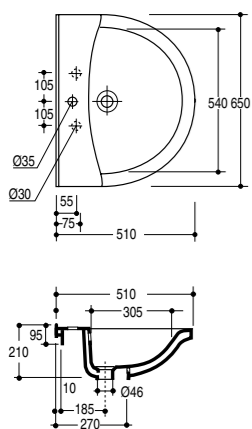

400

- › Lavabo 69
- › Washbasin 69
- › Lavabo 69

Kg. 19 - cm. 69 x 55

410

- › Colonna
- › Pedestal
- › Colonne

Kg. 9 - cm. 68

401

- › Lavabo semincasso 65
- › Semi-countertop vanity basin 65
- › Lavabo semi-encasté 65

Kg. 19 - cm. 65 x 51

430

- › Bidet mono-triforo con erogazione dell'acqua dal sanitario
- › Bidet one/three holes with water supply from the ceramic
- › Bidet à un ou trois trous alimentation de l'eau par le sanitaire

Kg. 17 - cm. 57 x 37

420

- › Vaso scarico pavimento
- › WC S trap
- › WC cuvette sortie verticale

Kg. 20 - cm. 57 x 37

421

- › Vaso scarico parete
- › WC P trap
- › WC cuvette sortie horizontale

Kg. 20 - cm. 59 x 37

Kg. 23 - cm. 73 x 37

440

- › Cassetta monoblocco
- › Monobloc cistern
- › Réservoir monobloc

Kg. 11 - cm. 37 x 20

COP 001

- › Copri vaso poliestere
- › Polyester wc seat & cover
- › Abattant wc polyester

Kg. 3,5 - cm. 43 x 37