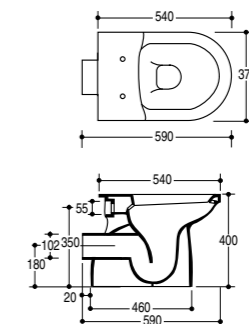

400

- › Lavabo 69
- › Washbasin 69
- › Lavabo 69

Kg. 19 - cm. 69 x 55

410

- › Colonna
- › Pedestal
- › Colonne

Kg. 9 - cm. 68

401

- › Lavabo semincasso 65
- › Semi-countertop vanity basin 65
- › Lavabo semi-encasté 65

Kg. 19 - cm. 65 x 51

430

- › Bidet mono-triforo con erogazione dell'acqua dal sanitario
- › Bidet one/three holes with water supply from the ceramic
- › Bidet à un ou trois trous alimentation de l'eau par le sanitaire

Kg. 17 - cm. 57 x 37

420

- › Vaso scarico pavimento
- › WC S trap
- › WC cuvette sortie verticale

Kg. 20 - cm. 57 x 37

421

- › Vaso scarico parete
- › WC P trap
- › WC cuvette sortie horizontale

Kg. 20 - cm. 59 x 37

422

- › Vaso monoblocco scarico pavimento
- › Monobloc WC S trap
- › WC cuvette monobloc sortie verticale

Kg. 23 - cm. 73 x 37

423

- › Vaso monoblocco scarico parete
- › Monobloc WC P trap
- › WC cuvette monobloc sortie horizontale