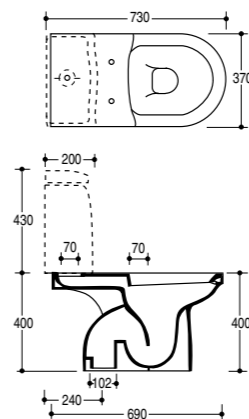

400

- › Lavabo 69
- › Washbasin 69
- › Lavabo 69

Kg. 19 - cm. 69 x 55

410

- › Colonna
- › Pedestal
- › Colonne

Kg. 9 - cm. 68

401

- › Lavabo semincasso 65
- › Semi-countertop vanity basin 65
- › Lavabo semi-encasté 65

Kg. 19 - cm. 65 x 51

430

- › Bidet mono-triforo con erogazione dell'acqua dal sanitario
- › Bidet one/three holes with water supply from the ceramic
- › Bidet à un ou trois trous alimentation de l'eau par le sanitaire

Kg. 17 - cm. 57 x 37

420

- › Vaso scarico pavimento
- › WC S trap
- › WC cuvette sortie verticale

Kg. 20 - cm. 57 x 37

421

- › Vaso scarico parete
- › WC P trap
- › WC cuvette sortie horizontale

Kg. 20 - cm. 59 x 37

422

- › Vaso monoblocco scarico pavimento
- › Monobloc WC S trap
- › WC cuvette monobloc sortie verticale

Kg. 23 - cm. 73 x 37

423

- › Vaso monoblocco scarico parete
- › Monobloc WC P trap
- › WC cuvette monobloc sortie horizontale