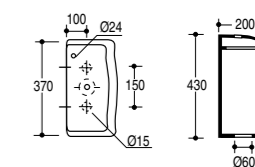

Kg. 19 - cm. 65 x 51

430

- › Bidet mono-triforo con erogazione dell'acqua dal sanitario
- › Bidet one/three holes with water supply from the ceramic
- › Bidet à un ou trois trous alimentation de l'eau par le sanitaire

Kg. 17 - cm. 57 x 37

420

- › Vaso scarico pavimento
- › WC S trap
- › WC cuvette sortie verticale

Kg. 20 - cm. 57 x 37

421

- › Vaso scarico parete
- › WC P trap
- › WC cuvette sortie horizontale

Kg. 20 - cm. 59 x 37

422

- › Vaso monoblocco scarico pavimento
- › Monobloc WC S trap
- › WC cuvette monobloc sortie verticale

Kg. 23 - cm. 73 x 37

423

- › Vaso monoblocco scarico parete
- › Monobloc WC P trap
- › WC cuvette monobloc sortie horizontale

Kg. 23 - cm. 73 x 37

440

- › Cassetta monoblocco
- › Monobloc cistern
- › Réservoir monobloc

Kg. 11 - cm. 37 x 20

COP 001

- › Copri vaso poliestere
- › Polyester wc seat & cover
- › Abattant wc polyester

Kg. 3,5 - cm. 43 x 37